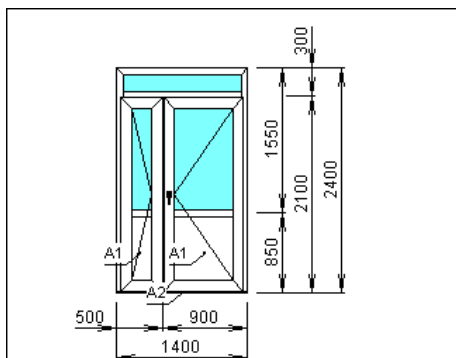

Прайс-лист для дилеров
входные группы из ПВХ профиля (3-х камерный) Стеклопакет 32 мм. 3 шт петли
на створке. Черный уплотнитель.

Нажимной механизм- 12 960руб.

Скоба- 13 040 руб.

Нажимной механизм- 21 930 руб.

Скоба- 22 000 руб.

Нажимной механизм- 23 640 руб.

Скоба- 23 710 руб.