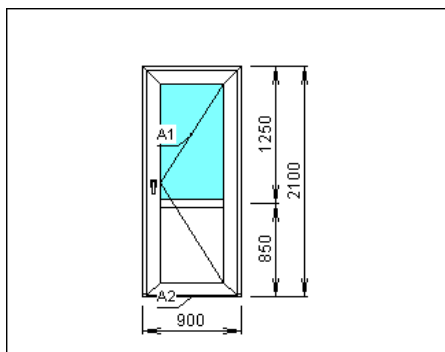

Прайс-лист для дилеров
входные группы из ПВХ профиля (3-х камерный) Стеклопакет 32 мм. 3 шт петли
на створке. Черный уплотнитель.

Нажимной механизм- 12 960руб.

Скоба- 13 040 руб.

Нажимной механизм- 21 930 руб.

Скоба- 22 000 руб.

Нажимной механизм- 23 640 руб.

Скоба- 23 710 руб.