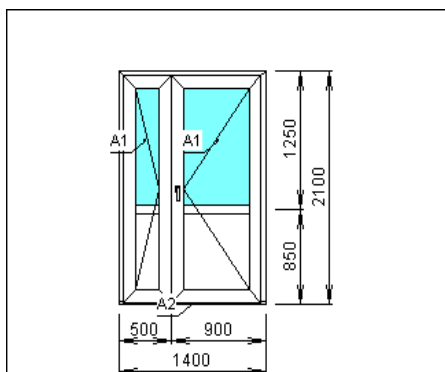

Прайс-лист для дилеров
входные группы из ПВХ профиля (3-х камерный) Стеклопакет 32 мм. 3 шт петли
на створке. Черный уплотнитель.

Нажимной механизм- 12 960руб.

Скоба- 13 040 руб.

Нажимной механизм- 21 930 руб.

Скоба- 22 000 руб.

Нажимной механизм- 23 640 руб.

Скоба- 23 710 руб.