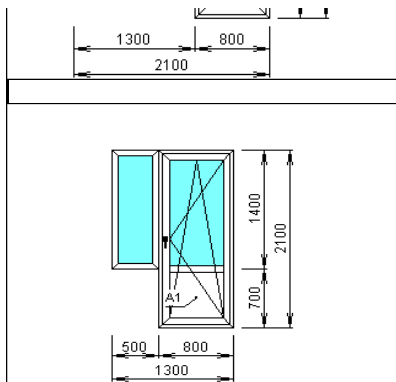

Прайс на окна ПВХ для дилеров.

Профильная система		GOODWIN	GOODWIN	КБЕ	КБЕ
		3-х кам.	5-ти кам.	3-х кам.	5-ти кам.
Ширина/кол-во камер		58мм/3	70мм/5	58мм/3	70мм/5
Стеклопакет		32	40	32	40
Уплотнитель:		Чёрный	Чёрный	Чёрный	Чёрный
Фурнитура:					
	Vorne	6 610	7 000	нет	8 050
		7 130	7 550	нет	8 600
Комплектация		Панельный (без учета м/с и доставки): 1 400 руб. Кирпичный(без учета м/с и доставки): 2 100 руб.			
	Vorne	8 130	8 700	нет	10 020
		8 830	9 510	нет	10 830
Фурнитура:		Панельный (без учета м/с и доставки): 1 400 руб. Кирпичный(без учета м/с и доставки): 2 100руб.			
	Vorne	9 360	9 850	нет	11 240
		9 810	10 320	нет	11 720
Комплектация		Панельный (без учета м/с и доставки): 1 750 руб. Кирпичный(без учета м/с и доставки): 2 750 руб.			
	Vorne	10 900	11 560	нет	13 240
		11 570	12 290	нет	13 970
Комплектация		Панельный (без учета м/с и доставки): 1 750 руб. Кирпичный(без учета м/с и доставки): 2 750 руб.			
	Vorne	11 020	11 700	нет	13 490